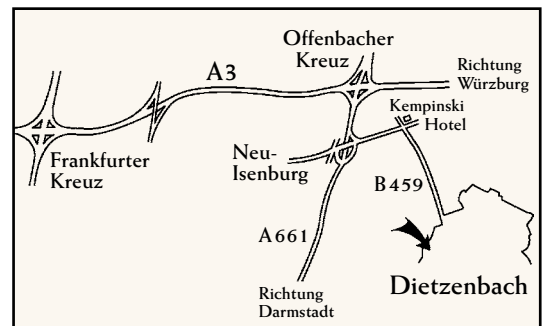

Reit- und Fahrstall

REITSTALL AM WILDWIESENECK

Sport- und Freizeit-Resort

ANFAHRT. Ihr Weg ins Wildwieseneck.

- Am Frankfurter Kreuz über die A3
Richtung Würzburg zum Offenbacher Kreuz
- Am Offenbacher Kreuz auf die A661
Richtung Darmstadt/Egelsbach
- A661 Ausfahrt Neu-Isenburg/Dietzenbach.
- Dann rechts Richtung Dietzenbach
- Nach ca. 3 km an der Ampelkreuzung rechts
Richtung Dietzenbach

- In Dietzenbach 1. Ampel rechts (links fällt eine
Walldorfschule auf). Sofort nach ca. 50/60 m rechts
(nach Ortseingangsschild, vor Tempo 40-Schild,
Vorsicht keine besondere Ausschilderung)
- Nach ca. 30 m links dem asphaltierten Feldweg
folgen (ca. 1,5 km)
- An der T-Kreuzung rechts abbiegen
- Nach ca. 50 m links abbiegen (vorm Waldrand)
- Nach ca. 200 m befindet sich links die Einfahrt
zum Reitstall (direkt am Waldrand)